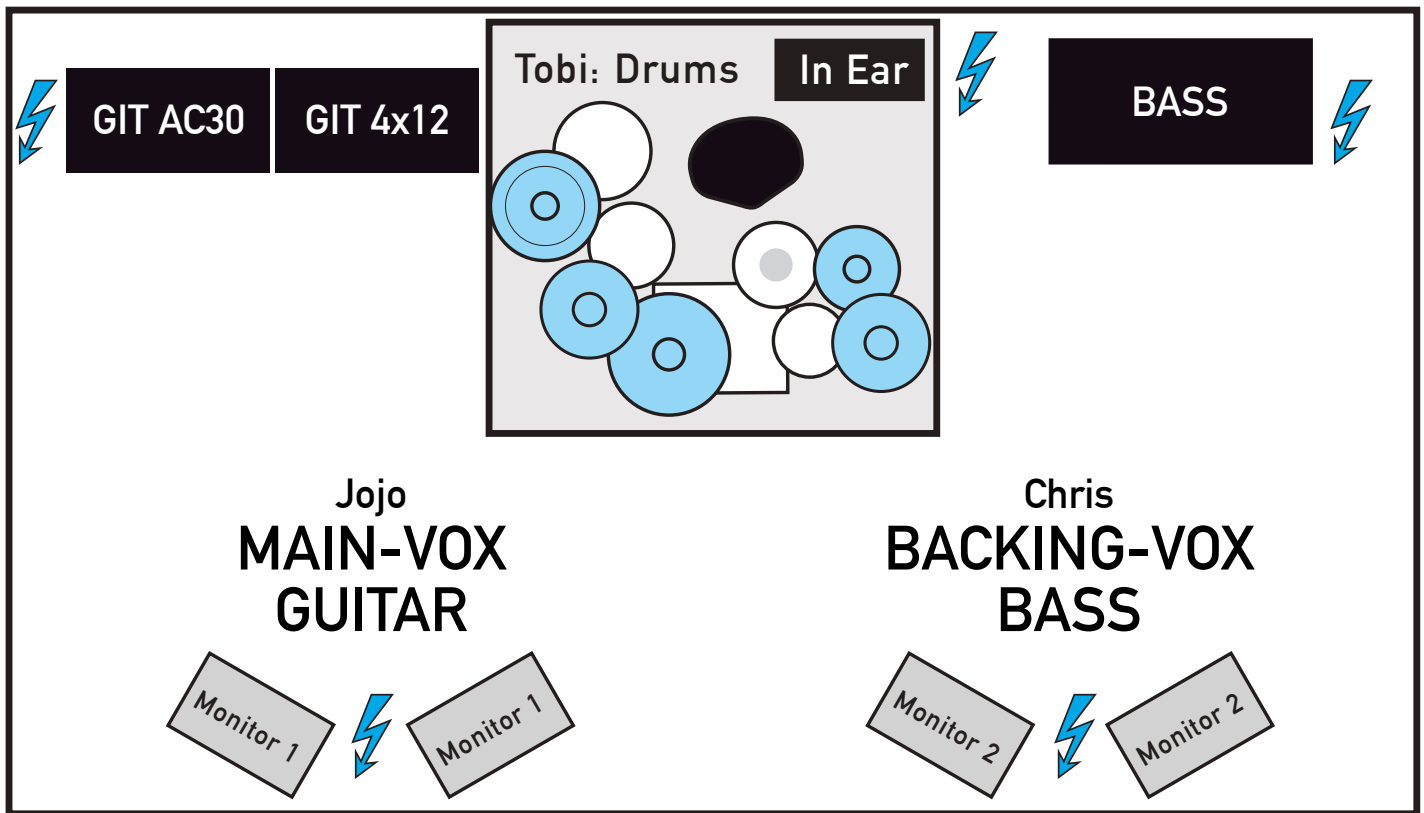

SEDNA ^A_N_D MAKEMAKE

	Instrument	Mikrofon	Monitor 1 Main Vox / Git	Monitor 2 Bass / Vox	Monitor 3 Drums (In Ear)
1	Kick	Shure Beta 52A o.ä.			
2	Snare Top	SChM 57 o.ä.			
3	Snare Bottom	SM 57 o.ä.			
4	Tom Low (16")	Audix D4 o.ä.			
5	Tom Hi (12")	Audix D4 o.ä.			
6	Overhead ◀	Condenser			
7	Overhead ▶	Condenser			
8	Guitar 1 (2x12") ◀	SM 57 o.ä.	++	++	++
9	Guitar 2 (4x12") ▶	Sennheiser E 906 o.ä.	++		++
10	Bass Mic	AKG D112 o.ä.		++	+
11	Bass Di	DI Box			
12	Vox Main	SM 58 Beta o.ä.	+++	+++	+++
13	Vox Backing 1	SM 58 Beta o.ä.	++	+++	++
14	Vox Backing 2	SM 58 Beta o.ä.	+	+	+